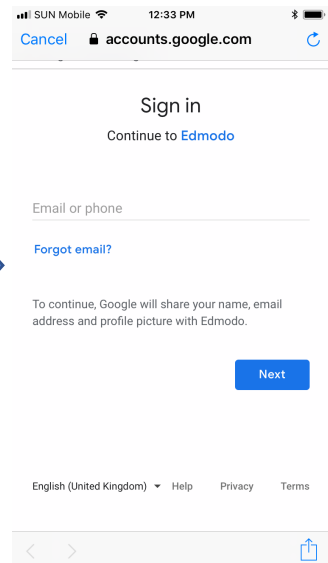

用 Google 登入

4.