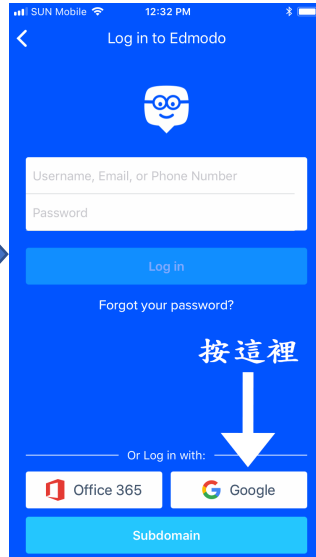

Edmodo 手機/平板安裝指引

1. 素描以下 QR code 進行下載：

APP STORE 下載

或

GOOGLE PLAY 下載

2.

按 Log in

3.

用 Google 登入

4.

輸入手冊中的
Google 賬
號和密碼